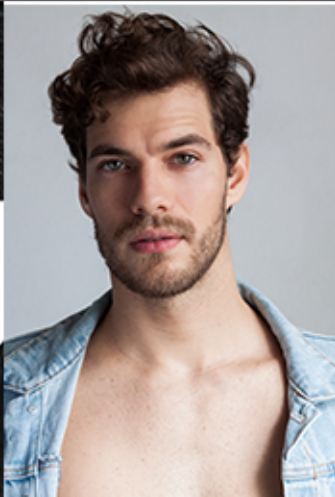

pedro salazar

management

Estatura: 1.85 Saco: 36R Camisa: 15 Pantalón: 31 Tiro: 34
Zapatos: 9 Cabello: Castaño Ojos: Verdes

Height: 6'1" Suit: 36R Shirt: 15 Pants: 31 Inseam: 34
Shoes: 11 Hair: Brown Eyes: Green