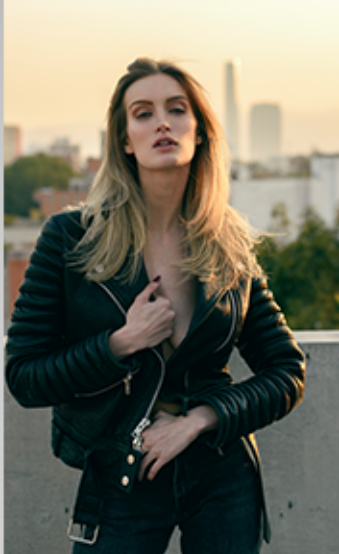

kelin dillon

management

ELLE

Estatura: 1.78 Busto: 82 Cintura: 62 Cadera: 86  
Zapatos: 5 Cabello: Castaño Ojos: Verdes / Azules

Height: 5'10" Bust: 32 Waist: 24 Hips: 33  
Shoes: 8 Hair: Brown Eyes: Green / Blue