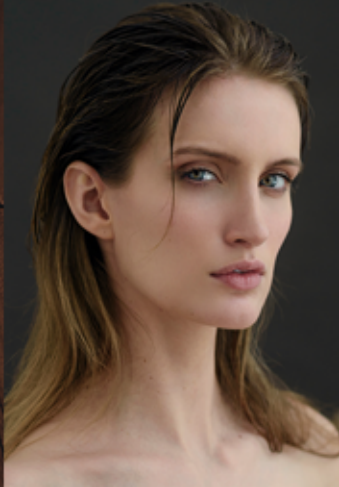

kelin dillon

management

ELLE

Estatura: 1.78 Busto: 82 Cintura: 62 Cadera: 86  
Zapatos: 5 Cabello: Castaño Ojos: Verdes / Azules

Height: 5'10" Bust: 32 Waist: 24 Hips: 33  
Shoes: 8 Hair: Brown Eyes: Green / Blue