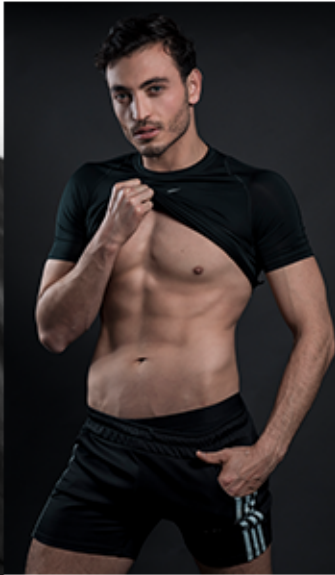

jose maria higareda

management

Estatura: 1.91 Saco: 38L Camisa: 17.5 Pantalón: 32 Tiro: 34  
Zapatos: 10 Cabello: Castaño Ojos: Verdes

Height: 6'3" Suit: 38L Shirt: 17.5 Pants: 32 Inseam: 34  
Shoes: 12 Hair: Brown Eyes: Green