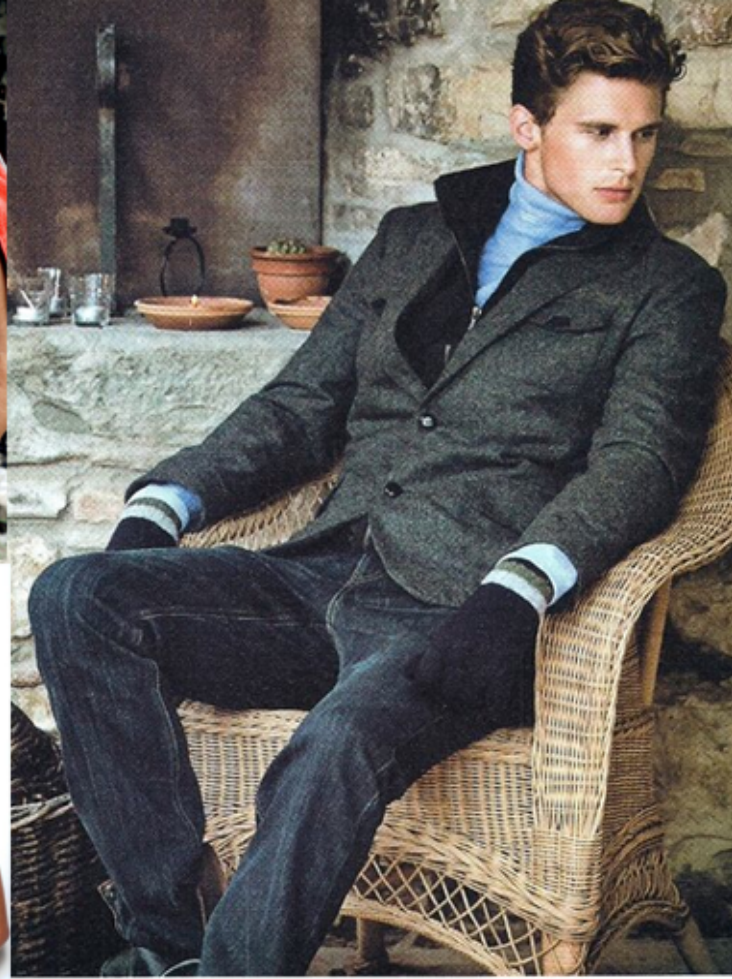

# FRANCO FERRARO

Estatura: 1.88 Saco: 40 Camisa:15.5 Pantalón: 31 Tiro: 34  
Zapatos: 9 Cabello: Castaño Ojos: Blue

Height: 6'2" Suit: 40 Shirt: 15.5 Pants: 31 Inseam: 34  
Shoes: 11 Hair: Brown Eyes: Blue