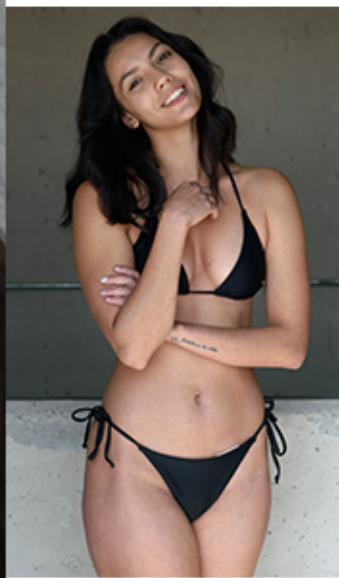

estefania villa

management

Estatura: 1.70 Busto: 83 Cintura: 62 Cadera: 92
Zapatos: 3.5 Cabello: Castaño Ojos: Cafes

Height: 5'7" Bust: 32 Waist: 24 Hips: 35
Shoes: 6.5 Hair: Brown Eyes: Brown

Eugenia 1162
03020 Col. Del Valle
México D.F.