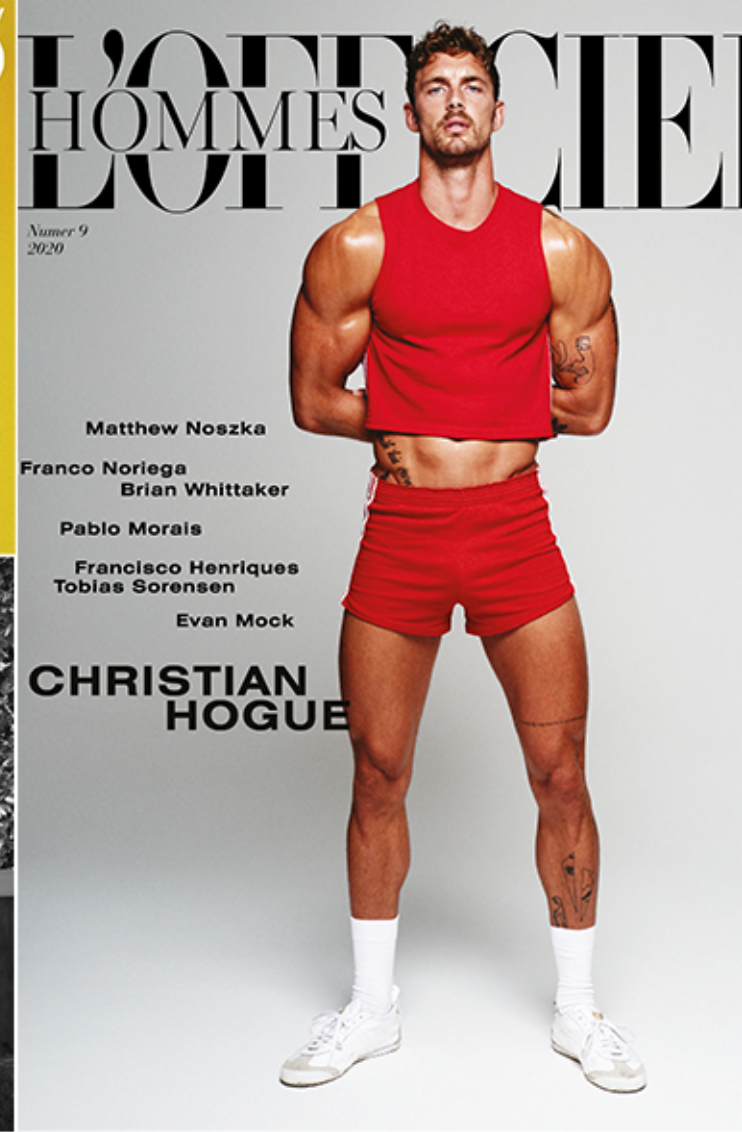

christian hogue

Matthew Noszka
Franco Noriega
Brian Whittaker
Pablo Morais
Francisco Henriques
Tobias Sorensen
Evan Mock

CHRISTIAN HOGUE

Estatura: 1.88 Saco: 41L Camisa: 15 Pantalón: 30 Tiro: 32
Zapatos: 9 Cabello: Castaño Ojos: Azules

Height: 6'2" Suit: 41L Shirt: 15 Pants: 30 Inseam: 32
Shoes: 11 Hair: Brown Eyes: Blue

Tabasco 166
06700 Col. Roma Norte
México D.F.
+(52 55) 5207.0329
+(52 55) 5533.4604
info@ghmanagement.mx
www.ghmanagement.mx