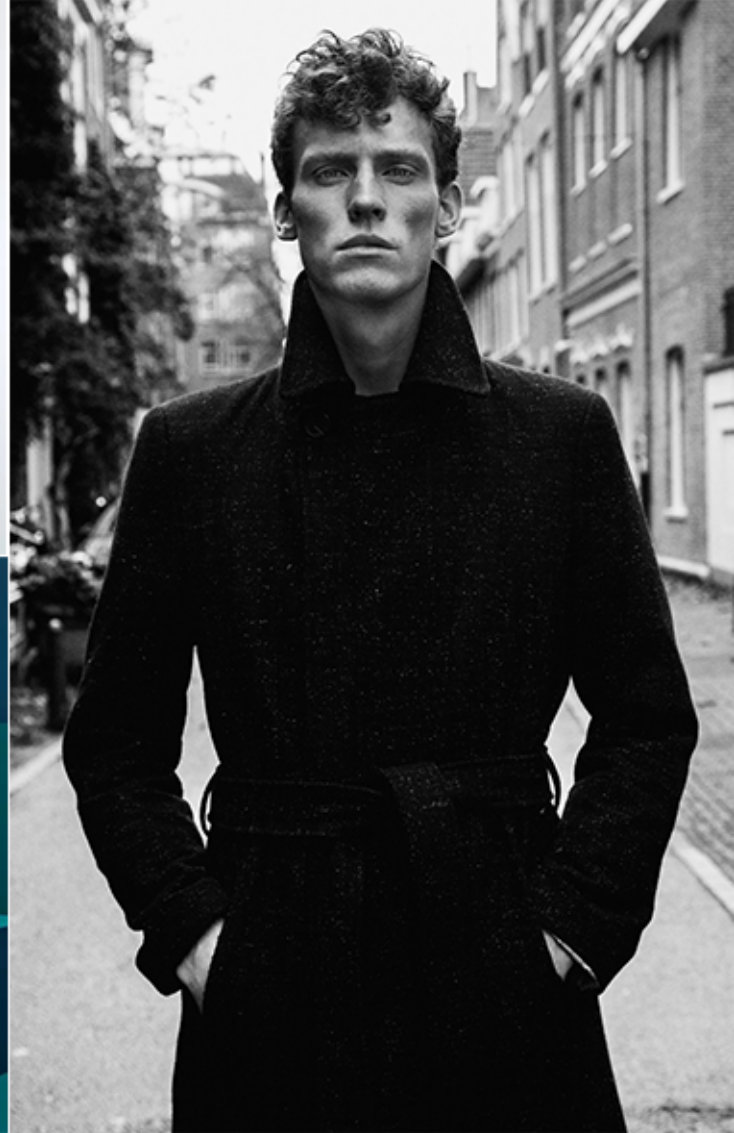

ben copeland

management

Estatura: 1.89 Saco: 38R Camisa: 15.5 Pantalón: 30 Tiro: 34
Zapatos: 9 Cabello: Pelirrojo Ojos: Azules

Height: 6'1.5" Suit: 38R Shirt: 15.5 Pants: 30 Inseam: 34
Shoes: 11 Hair: Red Eyes: Blue